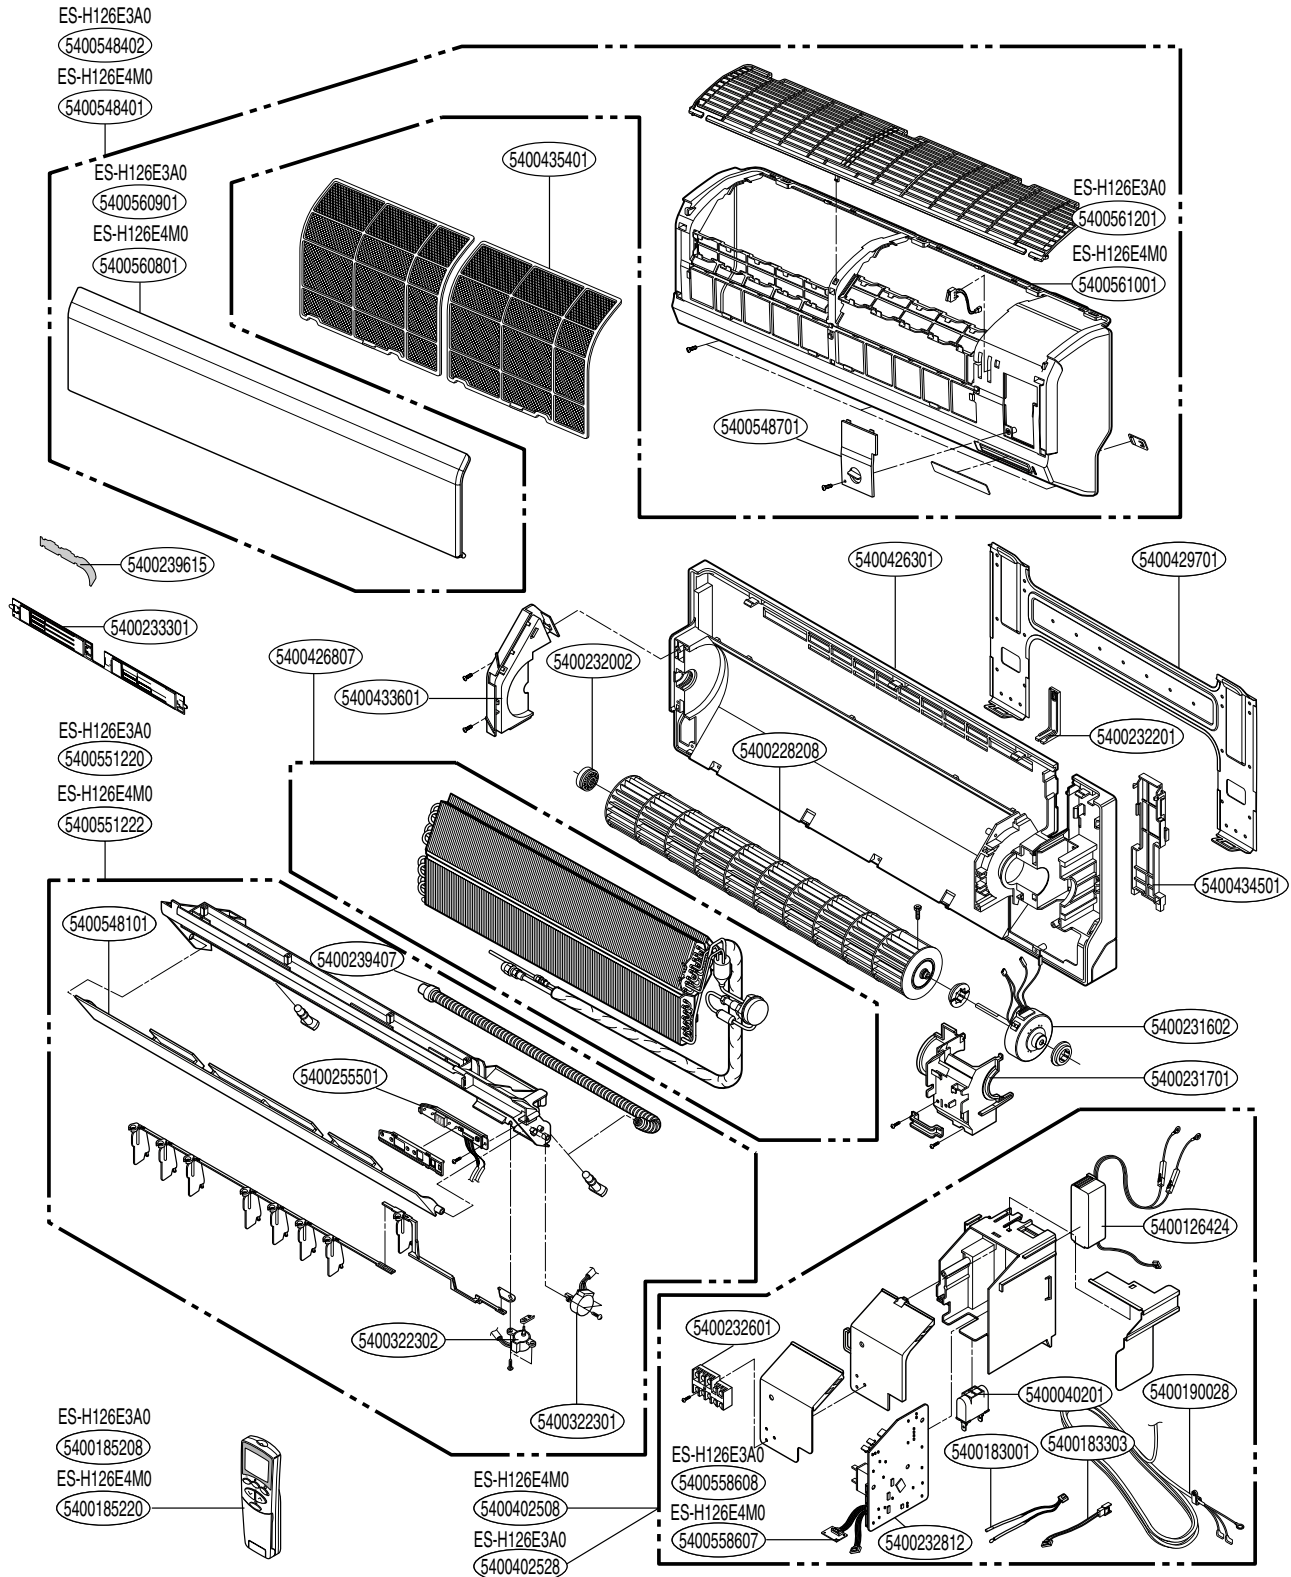

Exploded View and Replacement Parts List

1. Indoor Unit

Please refer to the Part list of the Service manual for knowing the Description of the detailed Part.

NO	Part Name	ES-H126E4M0			ES-H126E3A0		
		Part No	Qty	Part No	Qty	Part No	Qty
1	PLATE INSTALLATION	-	5400429701	1	-	5400429701	1
2	EVA HOLDER	-	5400433601	1	-	5400433601	1
3	HOLDER TUBE	4930A20022A	5400232201	1	4930A20022A	5400232201	1
4	CHASSIS ASSY	-	5400426301	1	-	5400426301	1
5	MOTOR ASSY, INDOOR	4681A20151B	5400231602	1	4681A20151B	5400231602	1
6	FAN ASSY, CROSS	-	5400228208	1	-	5400228208	1
7	BEARING ASSY	4280A20004B	5400232002	1	4280A20004B	5400232002	1
8	EVAPORATOR ASSY, FINAL	-	5400426807	1	-	5400426807	1
9	CONTROL BOX ASSY, INDOOR	-	5400402508	1	-	5400402528	1
10	PWB ASSY, DISPLAY	6871A20682A	5400255501	1	6871A20682A	5400255501	1
11	GRILLE ASSY, DISCHARGE	-	5400551222	1	-	5400551220	1
12	VANE HORIZONTAL	-	5400548101	1	-	5400548101	1
13	MOTOR ASSY, STEPPING U/D	-	5400322301	1	-	5400322301	1
14	MOTOR ASSY, STEPPING R/L	-	5400322302	1	-	-	-
15	DRAIN ASSY	5215A30005	5400239407	1	5215A30005	5400239407	1
16	GRILLE ASSY, FRONT	-	5400548401	1	-	5400548402	1
17	GRILLE FRONT	-	5400561001	1	-	5400561201	1
18	COVER CONTROL	-	5400548701	1	-	5400548701	1
19	DEODORIZER FILTER	-	5400239615	1	-	-	-
20	FILTER, MESH	5230A20064A	5400435401	1	5230A20064A	5400435401	1
21	NEO PLASMA FILTER ASSY	5983A20017A	5400233301	1	-	-	-
22	MOTOR COVER	3551A20156A	5400231701	1	3551A20156A	5400231701	1
23	GRILLE ASSY, INLET	-	5400560801	1	-	5400560901	1
24	REMOTE CONTROLLER	-	5400185220	1	-	5400185208	1
25	CAPACITOR	3H01487A	5400040201	1	3H01487A	5400040201	1
26	PWB (PCB) ASSY, MAIN	6871A20572M	5400232812	1	6871A20572M	5400232812	1
27	TERMINAL BLOCK ASSY	6640000041A	5400232601	1	6640000041A	5400232601	1
28	GRILLE INLET, UPPER	-	-	1	-	-	1
29	HVB ASSY	6609A10003Z	5400126424	1	-	-	-
30	CONNECTOR ASSY	6631A30005C	5400183303	1	-	-	-
31	THERMISTOR ASSY	6323A20004A	5400183001	1	6323A20004A	5400183001	1
32	COVER, TUBING	-	5400434501	1	-	5400434501	1
33	PWB (PCB) ASSY, SUB	EBR44038407	5400558607	1	EBR44038408	5400558608	1
34	POWER CORD ASSY	-	5400190028	1	-	5400190028	1