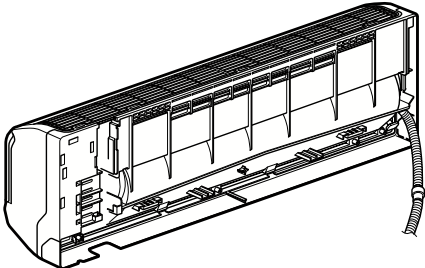

Dimension

(1) Indoor Unit

Dimension		Model	18k, 24 Btu D-LOOK Series	18k, 24 Btu E-LOOK Series
W	mm		1082	1082
H	mm		297	297
D	mm		195	223

Dimension

(1)Outdoor Unit

MODEL		18k - 24k
DIM		
W	mm	870
H	mm	655
D	mm	320
L1	mm	370
L2	mm	340
L3	mm	25
L4	mm	630
L5	mm	25
L6	mm	546
L7	mm	162
L8	mm	162
L9	mm	54
L10	mm	74.5
L11	mm	79