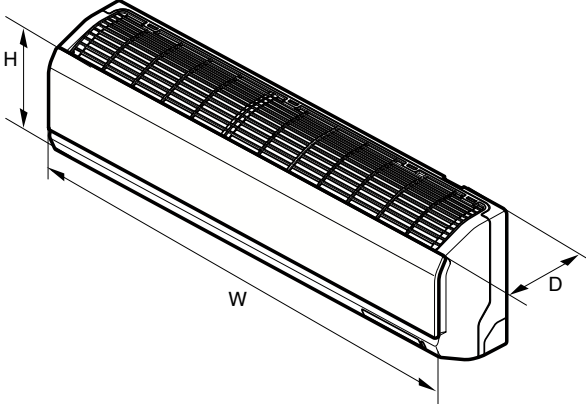

Dimension

(1) Indoor Unit

Dimension		Model	18k, 24 Btu D-LOOK Series	18k, 24 Btu E-LOOK Series
W	mm		1082	1082
H	mm		297	297
D	mm		195	223

Dimension

(1)Outdoor Unit

MODEL		18k - 24k
DIM		
W	mm	870
H	mm	655
D	mm	320
L1	mm	370
L2	mm	340
L3	mm	25
L4	mm	630
L5	mm	25
L6	mm	546
L7	mm	162
L8	mm	162
L9	mm	54
L10	mm	74.5
L11	mm	79