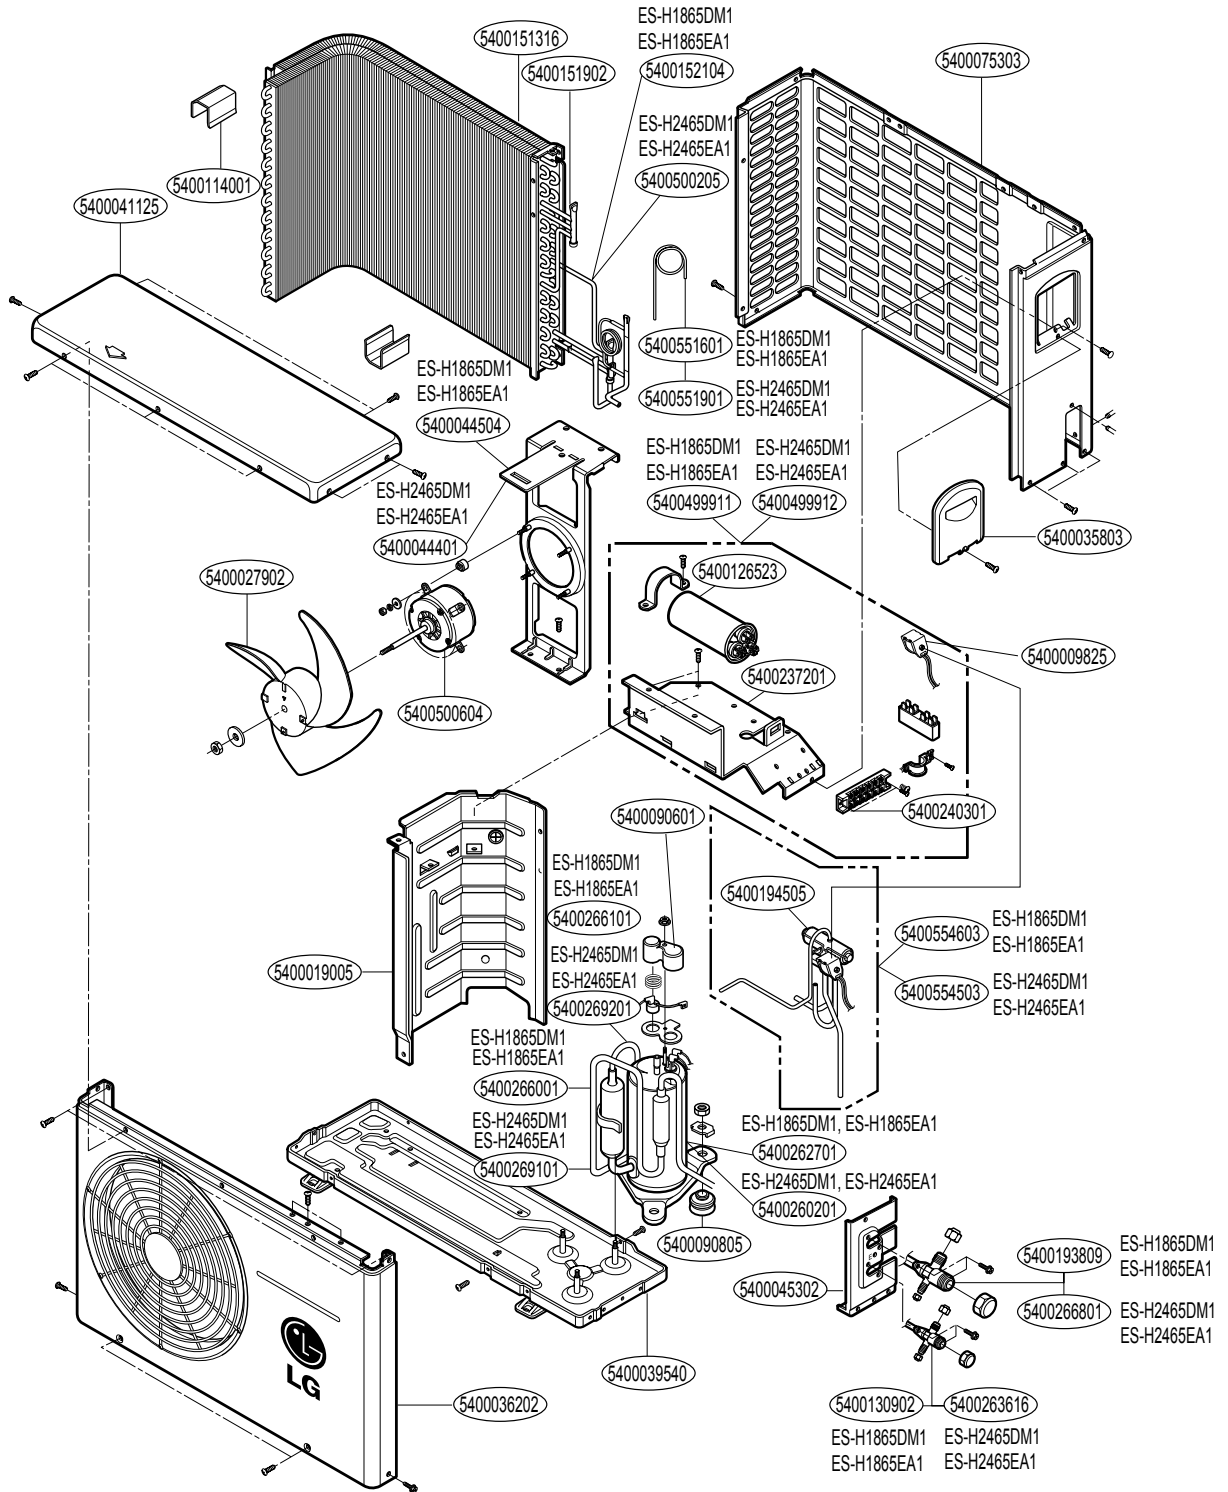

2. Outdoor Unit

Please refer to the Part list of the Service manual for knowing the Description of the detailed Part.

NO	Part Name	ES-H1865DM1 ES-H1865EA1			ES-H2465DM1 ES-H2465EA1		
		Part No		Qty	Part No		Qty
1	BASE ASSY, WELD	-	5400039540	1	-	5400039540	1
2	CONDENSER, BEND	-	5400151316	1	-	5400151316	1
3	HOLDER, CONDENSER	4930AR4111A	5400114001	1	-	5400114001	1
4	COMPRESSOR SET	-	5400262701	1	-	5400260201	1
5	GROMMET	4H00982E	5400090805	3	4H00982E	5400090805	3
6	COVER TERMINAL	3550U-L005A	5400090601	1	3550U-L005A	5400090601	1
7	MUFFLER ASSY	-	-	-	-	-	-
8	SERVICE VALVE	5220A20006J	5400193809	1	5220A20013A	5400266801	1
9	SERVICE VALVE	5220A20005B	5400130902	1	5220A20001R	5400263616	1
10	SUCTION PIPE	-	5400266101	1	-	5400269201	1
11	DISCHARGE PIPE	-	5400266001	1	-	5400269101	1
12	REVERSING COIL	-	5400009825	1	-	5400009825	1
13	REVERSING VALVE	5220AR3228E	5400194505	1	5220AR3228E	5400194505	1
14	REVERSING VALVE ASSY	-	5400554603	1	-	5400554503	1
15	BARRIER ASSY	2H02110E	5400019005	1	2H02110E	5400019005	1
16	MOUNT MOTOR	4960AP1361A	5400044504	1	-	5400044401	1
17	MOTOR, OUTDOOR	4681A20013D	5400500604	1	4681A20013D	5400500604	1
18	FAN	1A00195B	5400027902	1	1A00195B	5400027902	1
19	CONTROL BOX ASSY	-	5400499911	1	-	5400499912	1
20	CAPACITOR, SH	2A00986Y	5400126523	1	2A00986Y	5400126523	1
21	TERMINAL BLOCK	6640000036A	5400240301	1	6640000036A	5400240301	1
22	CONTROL PANEL	-	5400237201	1	-	5400237201	1
23	PANEL REAR	3720AP0003C	5400075303	1	3720AP0003C	5400075303	1
24	COVER ASSY, CONTROL	-	5400035803	1	-	5400035803	1
25	TUBE ASSY, CONDENSER IN	5211A30298B	5400151902	1	5211A30298B	5400151902	1
26	TUBE ASSY, CONDENSER OUT	-	5400152104	1	-	5400500205	1
27	CAPILLARY ASSY	-	5400551601	1	-	5400551901	1
28	PANEL ASSY, FRONT	3721A20005B	5400036202	1	3721A20005B	5400036202	1
29	COVER ASSY, TOP	3H03266L	5400041125	1	3H03266L	5400041125	1
30	SUPPORT ASSY, VALVE	4980A20001B	5400045302	1	4980A20001B	5400045302	1