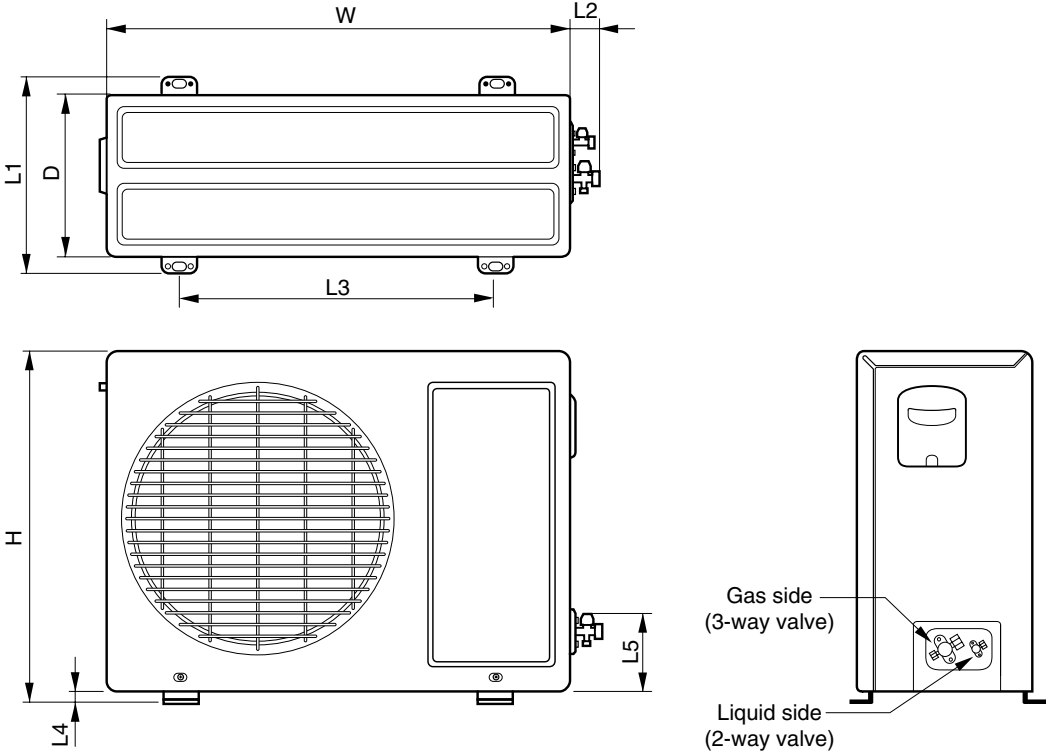

Dimension

(1) Indoor Unit

Dimension		Model	
		12k Btu P-LOOK (SE)	12k Btu E-LOOK (SE)
W	mm	911	911
H	mm	282	282
D	mm	172	172

Dimension

(1)Outdoor Unit

DIM	MODEL	
	unit	12k
W	mm	770
H	mm	540
D	mm	245
L1	mm	287
L2	mm	64
L3	mm	518
L4	mm	10
L5	mm	100