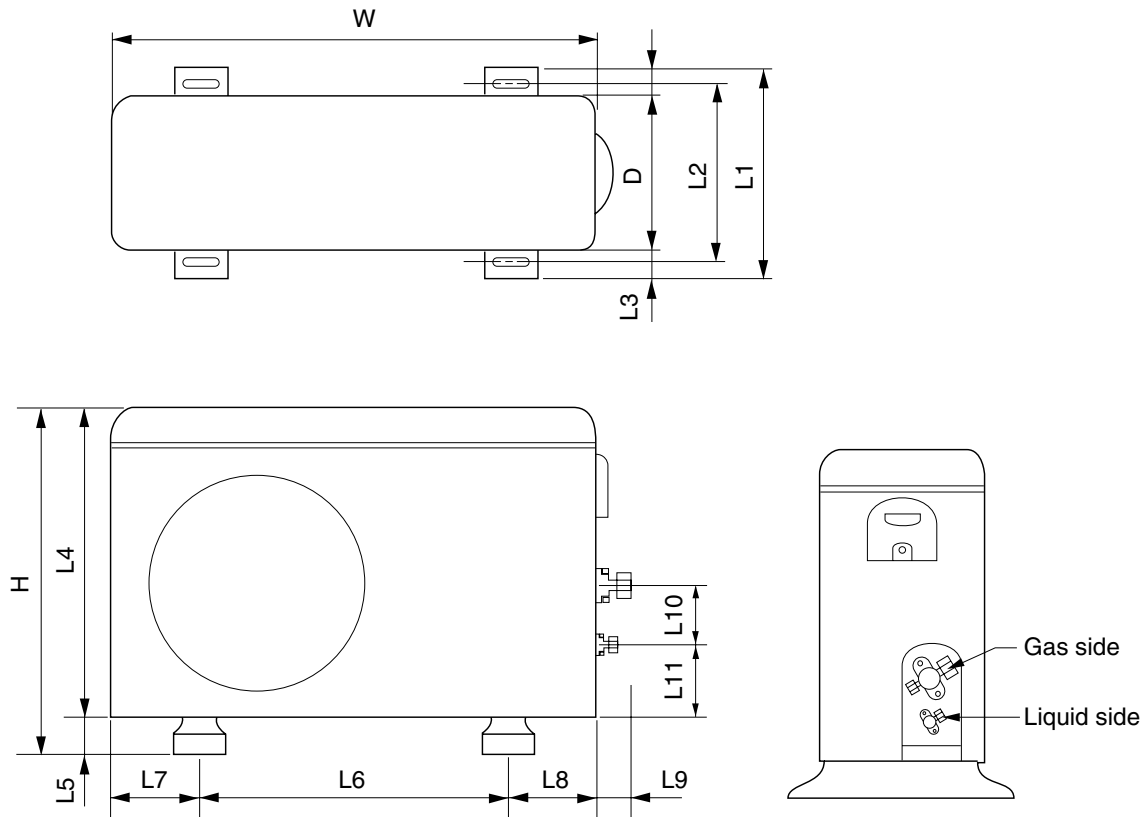

Dimension

(1) Indoor Unit

Dimension		Model	18k, 24 Btu D-LOOK Series	18k, 24 Btu E-LOOK Series
W	mm		1082	1082
H	mm		297	297
D	mm		195	223

Dimension

(1)Outdoor Unit

MODEL		18k - 24k
DIM		
W	mm	870
H	mm	655
D	mm	320
L1	mm	370
L2	mm	340
L3	mm	25
L4	mm	630
L5	mm	25
L6	mm	546
L7	mm	162
L8	mm	162
L9	mm	54
L10	mm	74.5
L11	mm	79