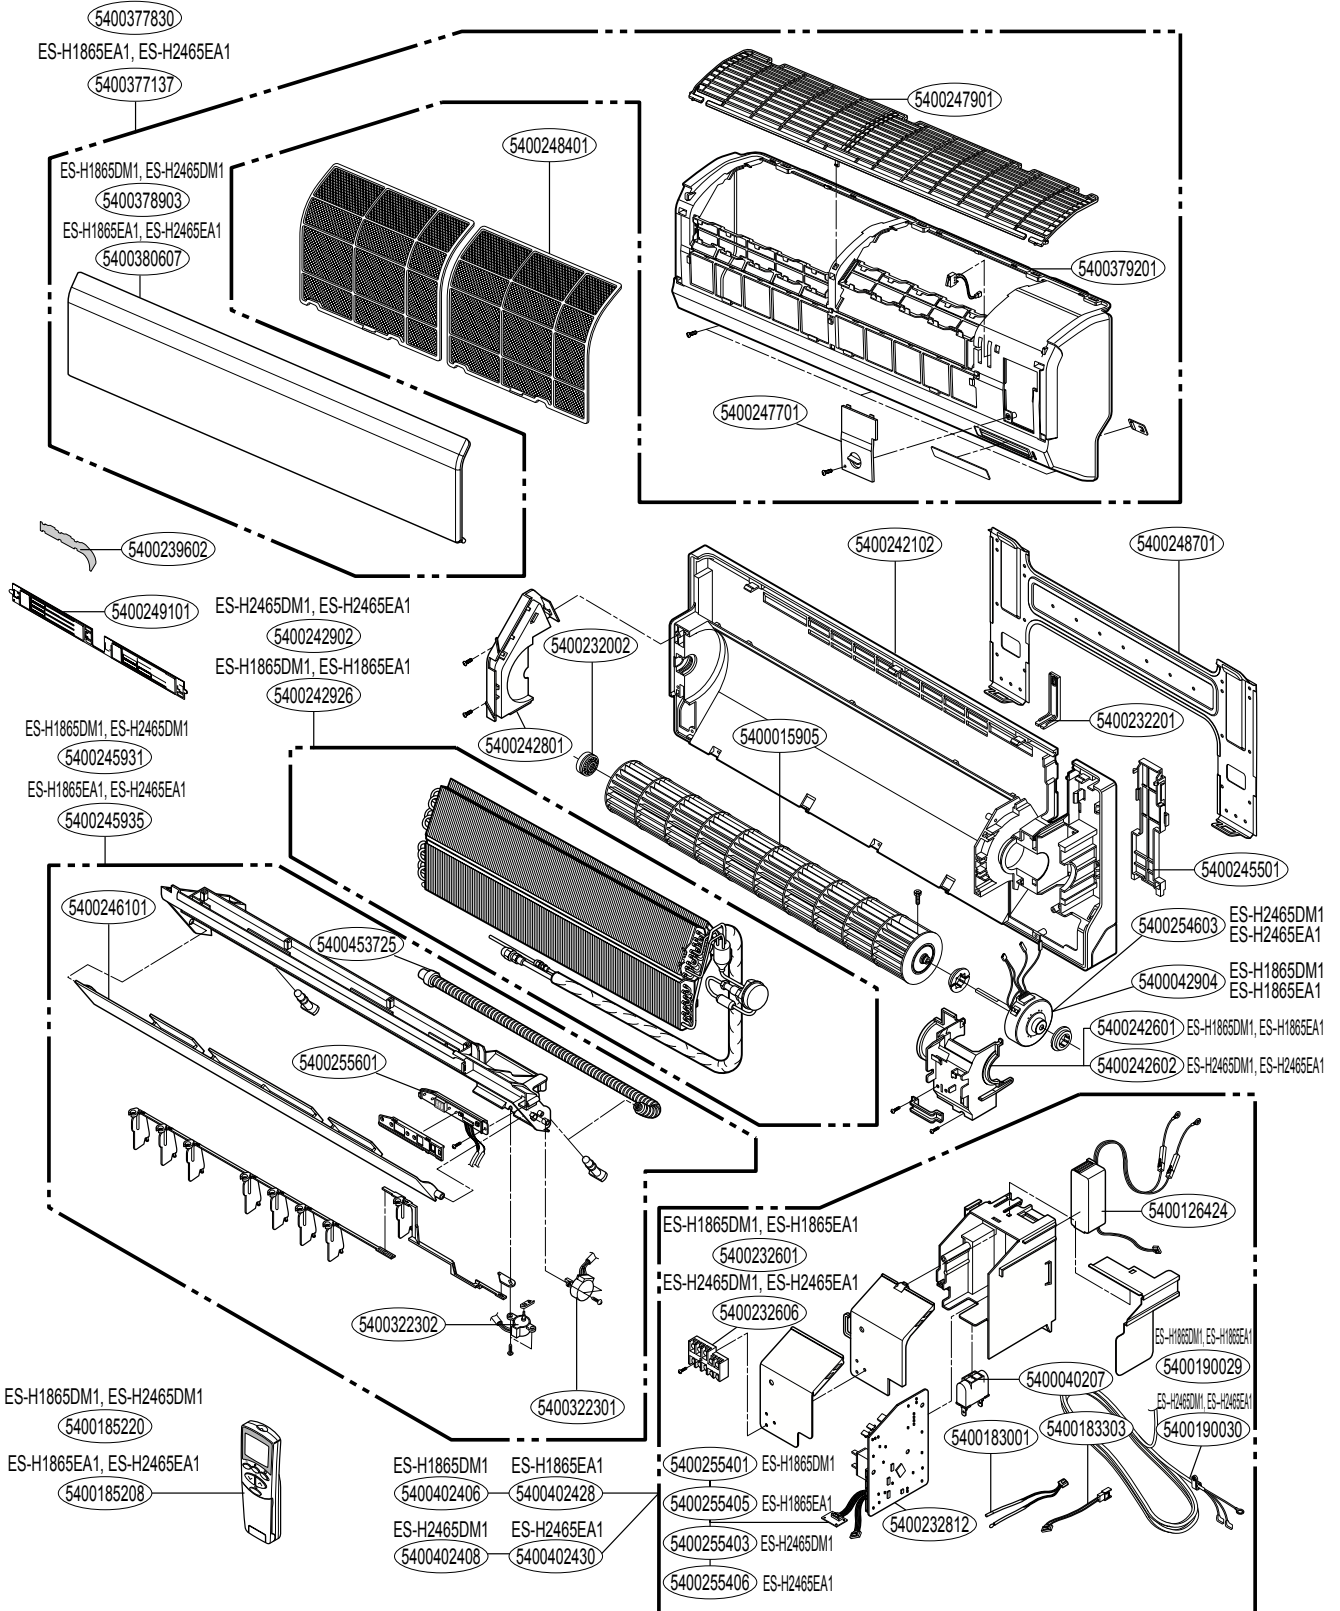

Exploded View and Replacement Parts List

1. Indoor Unit

Please refer to the Part list of the Service manual for knowing the Description of the detailed Part.

ES-H1865DM1, ES-H2465DM1

NO	Part Name	ES-H1865DM1		ES-H1865EA1		ES-H2465DM1		ES-H2465EA1		
		Part No	Qty	Part No	Qty	Part No	Qty	Part No	Qty	
1	PLATE INSTALLATION	3301A20002A	5400248701	1	3301A20002A	5400248701	1	3301A20002A	5400248701	1
2	EVA HOLDER	4930A20065A	5400242801	1	4930A20065A	5400242801	1	4930A20065A	5400242801	1
3	HOLDER TUBE	4930A20022A	5400232201	1	4930A20022A	5400232201	1	4930A20022A	5400232201	1
4	CHASSIS ASSY	3141A20020B	5400242102	1	3141A20020B	5400242102	1	3141A20020B	5400242102	1
5	MOTOR ASSY, INDOOR	4681A20003D	5400042904	1	4681A20003D	5400042904	1	4681A20067C	5400254603	1
6	FAN ASSY, CROSS	5901AR2441E	5400015905	1	5901AR2441E	5400015905	1	5901AR2441E	5400015905	1
7	BEARING ASSY	4280A20004B	5400232002	1	4280A20004B	5400232002	1	4280A20004B	5400232002	1
8	EVAPORATOR ASSY, FINAL	5421A20221A	5400242926	1	-	5400242926	1	-	5400242902	1
9	CONTROL BOX ASSY, INDOOR	-	5400402406	1	-	5400402428	1	-	5400402408	1
10	PWB ASSY, DISPLAY	6871A20683A	5400255601	1	6871A20683A	5400255601	1	6871A20683A	5400255601	1
11	GRILLE ASSY, DISCHARGE	-	5400245931	1	-	5400245935	1	-	5400245931	1
12	VANE HORIZONTAL	5990A20049A	5400246101	1	5990A20049A	5400246101	1	5990A20049A	5400246101	1
13	MOTOR ASSY, STEP U/D	-	5400322301	1	-	5400322301	1	-	5400322301	1
14	MOTOR ASSY, STEP R/L	-	5400322302	1	-	-	-	-	5400322302	1
15	DRAIN ASSY	5215A300005	5400453725	1	5215A300005	5400453725	1	5215A300005	5400453725	1
16	GRILLE ASSY, FRONT	-	5400377830	1	-	5400377137	1	-	5400377830	1
17	GRILLE FRONT	-	5400379201	1	-	5400379201	1	-	5400379201	1
18	COVER CONTROL	3550A20317A	5400247701	1	3550A20317A	5400247701	1	3550A20317A	5400247701	1
19	DEODORIZER FILTER	5231A20040B	5400239602	2	-	-	-	5231A20040B	5400239602	2
20	FILTER, MESH	5230A20052A	5400248401	2	5230A20052A	5400248401	2	5230A20052A	5400248401	2
21	NEO PLASMA FILTER ASSY	5983A20018A	5400249101	1	-	-	-	5983A20018A	5400249101	1
22	MOTOR COVER	3551A20154A	5400242601	1	3551A20154A	5400242601	1	3551A20154A	5400242602	1
23	GRILLE ASSY, INLET	-	5400378903	1	-	5400380607	1	-	5400378903	1
24	REMOTE CONTROLLER	-	5400185220	1	-	5400185208	1	-	5400185220	1
25	CAPACITOR	3H01487G	5400040207	1	3H01487G	5400040207	1	3H01487G	5400040207	1
26	PWB (PCB) ASSY, MAIN	6871A20572M	5400232812	1	6871A20572M	5400232812	1	6871A20572M	5400232812	1
27	TERMINAL BLOCK ASSY	6640000041A	5400232601	1	6640000041A	5400232601	1	6640000041F	5400232606	1
28	GRILLE INLET, UPPER	3530A00064A	5400247901	1	3530A00064A	5400247901	1	3530A00064A	5400247901	1
29	HVB ASSY	6609A10003Z	5400126424	1	-	-	-	6609A10003Z	5400126424	1
30	CONNECTOR ASSY	6631A30005C	5400183303	1	-	-	-	6631A30005C	5400183303	1
31	THERMISTOR ASSY	6323A20004A	5400183001	1	6323A20004A	5400183001	1	6323A20004A	5400183001	1
32	COVER, TUBING	3550A20316A	5400245501	1	3550A20316A	5400245501	1	3550A20316A	5400245501	1
33	PWB (PCB) ASSY, SUB	6871A20699A	5400255401	1	6871A20699E	5400255405	1	6871A20699C	5400255403	1
34	POWER CORD ASSY	-	5400190029	1	-	5400190029	1	-	5400190030	1